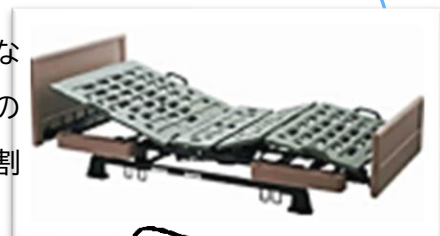

今回のテーマ ハピネス ベッドランキング 🛏

今回はハピネスでレンタルしていただいているベッドのランキングを発表致します 🏆

RS シリーズ

1モーター ~ 3モーター

第1位

500~900 単位/月

第1位は『RS シリーズ』

パナソニックのシンプルさにこだわった、スタンダードなベッドです。機能もシンプルで単位数も比較的安価なので、幅広いご利用者様におすすめがしやすく、組立も割と簡単なので搬入のお時間を長く取りません! 🙌

足元のボードが低くなっており、足元側にテレビを置いていただくと見やすい構造になっています ✨

楽匠 Z シリーズ

2モーター ~ 3モーター

第2位

900~1,200 単位/月

第2位は『楽匠 Z シリーズ』

パラマウントの、ベッドの傾斜を組み合わせた、全く新しい背上げ機構【ラクリアーション】を搭載したベッドです。背上げ姿勢に傾斜がプラスされることで、視界も広がり、身体のずれ量が従来より60%も軽減しました!

床ずれリスクに配慮した背上げ方法なので、ベッド上で過ごす時間が長い方におすすめしています!

Emi -笑- シリーズ

2モーター ~ 3モーター

第3位

850~1,050 単位/月

第3位は『Emi -笑- シリーズ』

シーホネンスの、頭頸部を調節できる【電動ヘッドレスト機能】を搭載したベッドです。誤嚥リスク低減にはADLポジション、安楽姿勢にはQOLポジションと、状況に合わせて位置を変えることで快適に過ごしていただけます!