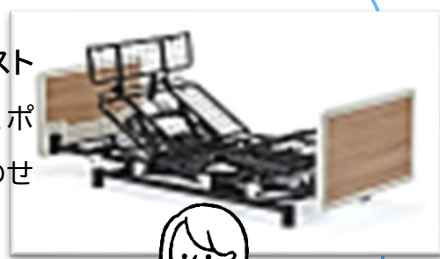

Emi -笑- シリーズ

2モーター ~ 3モーター

第3位

850~1,050 単位/月

第3位は『Emi -笑- シリーズ』

シーホネンスの、頭頸部を調節できる【電動ヘッドレスト機能】を搭載したベッドです。誤嚥リスク低減にはADLポジション、安楽姿勢にはQOLポジションと、状況に合わせて位置を変えることで快適に過ごしていただけます!

ベッド上でお食事やテレビを観たいという方に、Emiのヘッドレスト機能をおすすめしています!