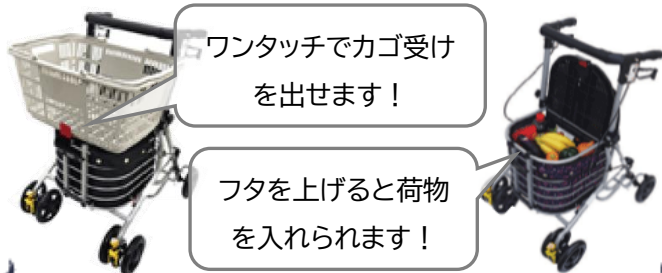

今回のテーマ シンフォニーバスケット🛒

今回ご紹介するのは、業界初の前にも後ろにも座れる快適な歩行車『シンフォニーバスケット』

お買い物に出かける機会が増えるこの時期に、ぜひおすすめしたいです！

シンフォニーバスケット

重量:7.2kg

色:2色展開

高さ調節:5段階

単位数:300単位/月

クラシック
ガーデンNB

ブラック

Point.1

フタとカゴ受けがついていてお買い物も安心♪

Point.2

前からも後ろからも座ることが可能♪

Point.3

3WAY キャスターでスムーズな方向転換♪

固定、左右各60度、
360度の3種類の
設定が可能です！

Point.4

ブレーキ操作で両後輪を制御でき、ブレーキと
ストoppaが一体型に♪

ブレーキ
↓
駐車用
ストoppa

左右で握力の
差がある方に
便利♪

住宅リフォーム・福祉用具以外・販売
株式会社ハピネス

【指定事業所番号：1670202298】

富山県高岡市野村 1355-9